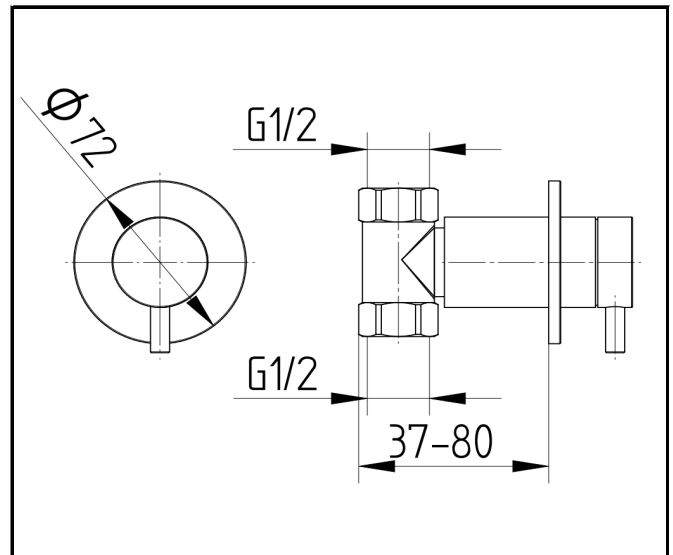

Linie 280

Wandeinbauventil für Warmwasser

280 6540 010

Bild

Zeichnung

Produktbeschreibung

Wandeinbauventil für Warmwasser
mit Unterputz-Einbaukörper 1/2"
linksschließend

Ausschreibungstext

AVENARIUS Linie 280
Artikelnummer 280 6540 010
Wandeinbauventil für Warmwasser verchromt
mit Unterputz-Einbaukörper 1/2"
linksschließend

Material

Messing

Oberfläche

chrom