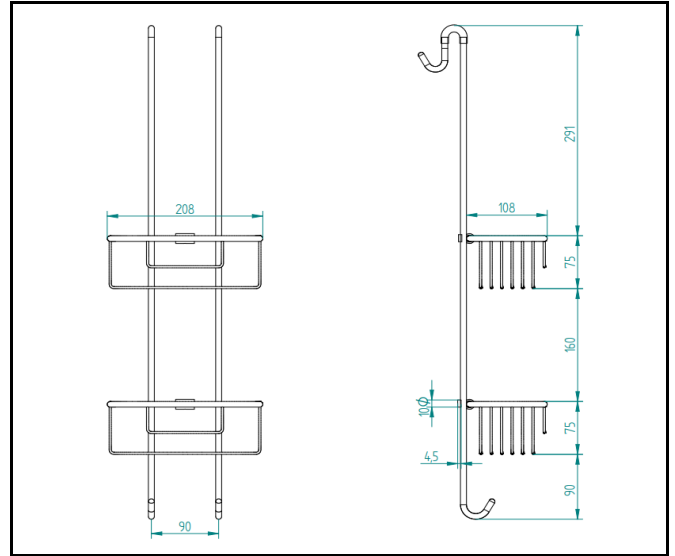

Serie Körbe & Ablagen

Duschkombination 2-fach

901 4060 010

Bild

Zeichnung

Produktbeschreibung

Duschkombination 2-fach
ohne Komfortwischer
bis 10 mm Glasstärke

Ausschreibungstext

AVENARIUS Serie Körbe & Ablagen
Artikelnummer 901 4060 010
Duschkombination 2-fach
ohne Komfortwischer
leicht zu reinigen
Breite 208 mm
Tiefe 108 mm
Höhe 290 mm

Material

Metall

Oberfläche

chrom

Befestigungsart