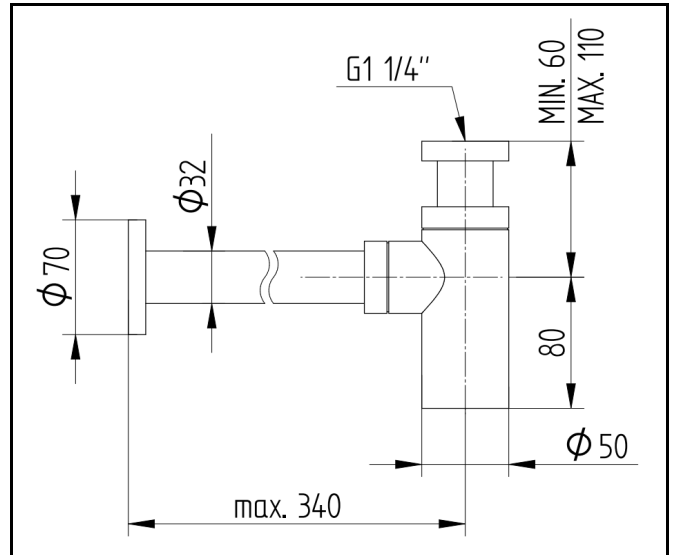

Linie Universalartikel

Design-Siphon

900 4103 040

Bild

Zeichnung

Produktbeschreibung

Design-Siphon black
rund 1 1/4"

Ausschreibungstext

AVENARIUS Linie Universalartikel
Artikelnummer 900 4103 040
Design-Siphon schwarz-matt
rund 1 1/4"

Material

Messing

Oberfläche

schwarz-matt