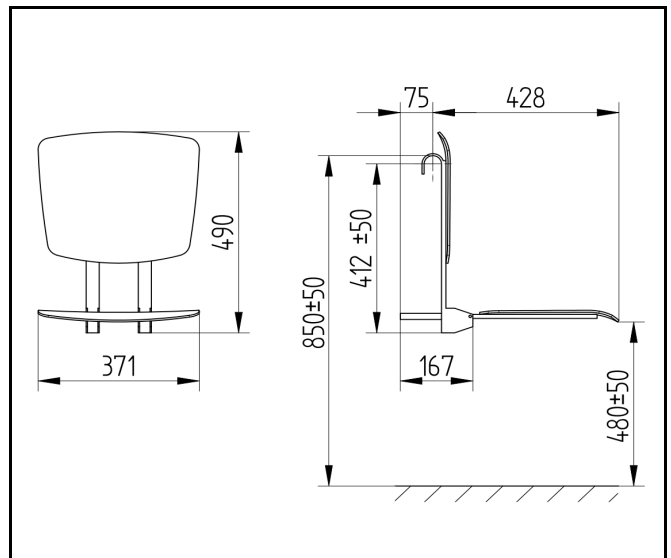

Serie free living!

Einhängeklappsitz

900 4706 010

Bild

Zeichnung

Produktbeschreibung

Einhängeklappsitz mit weißer Sitzfläche
Statische Belastbarkeit max. 150 kg
höhenverstellbar max. 10 cm
passend zu den Haltegriffen
900 4790 + 4795 + 4797 + 4798 +
903 4797 010

Material

Edelstahl und Kunststoff

Oberfläche

weiß

Befestigungsart

Zum Einhängen

Ausschreibungstext

AVENARIUS Serie free living!
Artikelnummer 900 4706 010
Einhängeklappsitz mit weißer Sitzfläche
Statische Belastbarkeit max. 150 kg
höhenverstellbar max. 10 cm
passend zu den Haltegriffen
900 4790 + 4795 + 4797 + 4798 +
903 4797 010
leicht zu reinigen
Breite 371 mm
Tiefe 428 mm
Höhe 490 mm