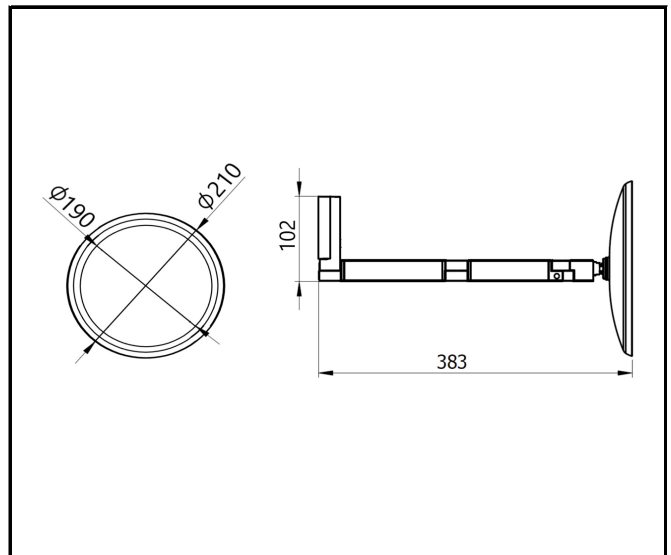

Serie Kosmetikspiegel

Kosmetikspiegel

950 5150 010

Bild

Zeichnung

Produktbeschreibung

Kosmetikspiegel - Wandmodell
wieder aufladbar mit USB-C
Stecker und Sensor-Schalter
LED-Beleuchtung, 5-fach, 5 W, 3000 - 5700K
2-armig, Ø 210 mm, CE geprüft, IP20

Material

Metall

Oberfläche

chrom

Befestigungsart

Zum Schrauben

Ausschreibungstext

AVENARIUS Serie Kosmetikspiegel
Artikelnummer 950 5150 010
Kosmetikspiegel - Wandmodell
wieder aufladbar mit USB-C
Stecker und Sensor-Schalter
LED-Beleuchtung, 5-fach, 5 W, 3000 - 5700K
2-armig, Ø 210 mm, CE geprüft, IP20
leicht zu reinigen
Breite 210 mm
Tiefe 383 mm
Höhe 210 mm
inkl. Befestigungsmaterial zum Schrauben