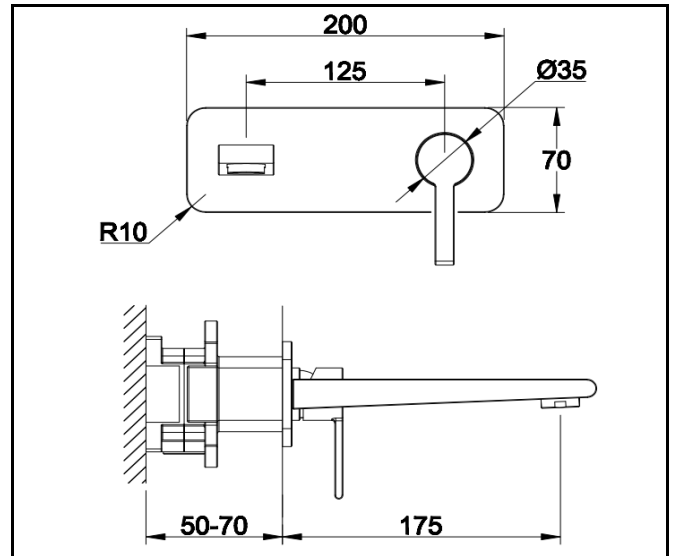

Linie 230 black

Waschtisch-Einhebelmischbatterie

230 6051 040

## Zeichnung

## Produktbeschreibung

Waschtisch-Einhebelmischbatterie  
mit Unterputz-Einbaukörper ½"  
Ausladung 175 mm  
mit Keramik-Kartusche

## Ausschreibungstext

AVENARIUS Linie 230 black  
Artikelnummer 230 6051 040  
Waschtisch-Einhebelmischbatterie schwarz-matt  
mit Unterputz-Einbaukörper ½"  
Ausladung 175 mm  
mit Keramik-Kartusche