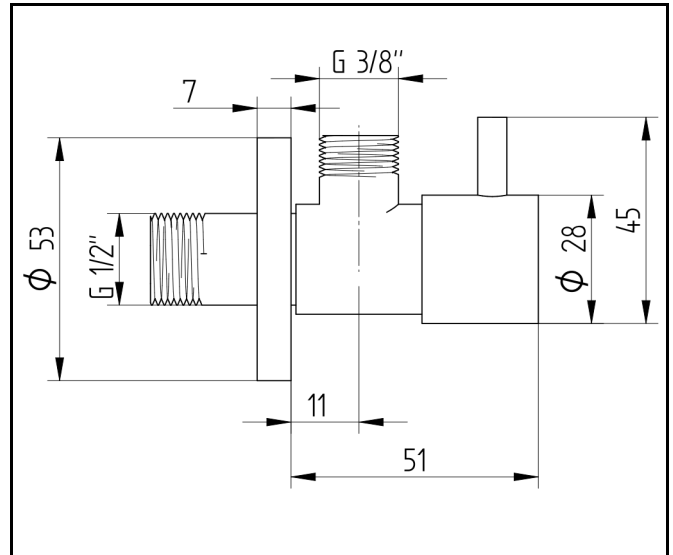

Linie Universalartikel

Design-Eckventil

900 6984 010

Bild

Zeichnung

Produktbeschreibung

Design-Eckventil 1/2" rund
mit 90° keramischem Innenoberteil
mit Längenausgleich
3/8" x 10 mm Abgang

Ausschreibungstext

AVENARIUS Linie Universalartikel
Artikelnummer 900 6984 010
Design-Eckventil verchromt 1/2" rund
mit 90° keramischem Innenoberteil
mit Längenausgleich
3/8" x 10 mm Abgang

Material

Messing

Oberfläche

chrom