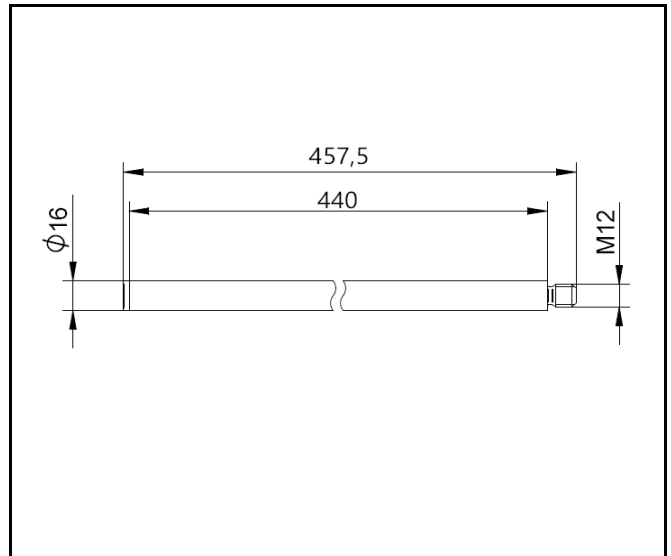

Serie WC-Bürstengriffe

WC-Bürstengriff

100 2309 010

Bild

Zeichnung

Produktbeschreibung

WC-Bürstengriff rund 440 mm
messing verchromt, M12

Ausschreibungstext

AVENARIUS Serie WC-Bürstengriffe
Artikelnummer 100 2309 010
WC-Bürstengriff rund 440 mm
messing verchromt, M12

Material

messing

Oberfläche

chrom