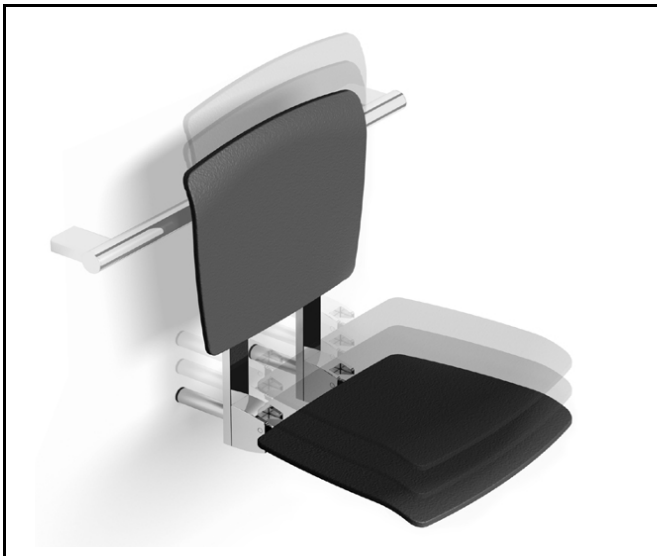

Serie free living!

Einhängeklappsitz

900 4705 010

Bild

Zeichnung

Produktbeschreibung

Einhängeklappsitz mit schwarzer Sitzfläche
Statische Belastbarkeit max. 150 kg
höhenverstellbar max. 10 cm
passend zu den Haltegriffen
900 4790 + 4795 + 4797 + 4798 +
903 4797 010

Material

Edelstahl und Kunststoff

Oberfläche

schwarz / anthrazit

Befestigungsart

Zum Einhängen

Ausschreibungstext

AVENARIUS Serie free living!
Artikelnummer 900 4705 010
Einhängeklappsitz mit schwarzer Sitzfläche
Statische Belastbarkeit max. 150 kg
höhenverstellbar max. 10 cm
passend zu den Haltegriffen
900 4790 + 4795 + 4797 + 4798 +
903 4797 010
leicht zu reinigen
Breite 371 mm
Tiefe 428 mm
Höhe 490 mm