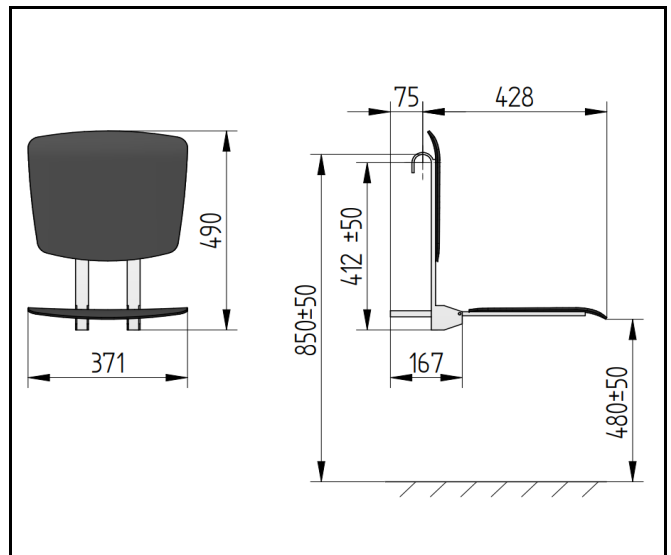

Serie free living!

Einhängeklappsitz

900 4705 010

Bild

Zeichnung

Produktbeschreibung

Einhängeklappsitz mit schwarzer Sitzfläche
Statische Belastbarkeit max. 150 kg
höhenverstellbar max. 10 cm
passend zu den Haltegriffen
900 4790 + 4795 + 4797 + 4798 +
903 4797 010

Material

Edelstahl und Kunststoff

Oberfläche

schwarz / anthrazit

Befestigungsart

Zum Einhängen

Ausschreibungstext

AVENARIUS Serie free living!
Artikelnummer 900 4705 010
Einhängeklappsitz mit schwarzer Sitzfläche
Statische Belastbarkeit max. 150 kg
höhenverstellbar max. 10 cm
passend zu den Haltegriffen
900 4790 + 4795 + 4797 + 4798 +
903 4797 010
leicht zu reinigen
Breite 371 mm
Tiefe 428 mm
Höhe 490 mm