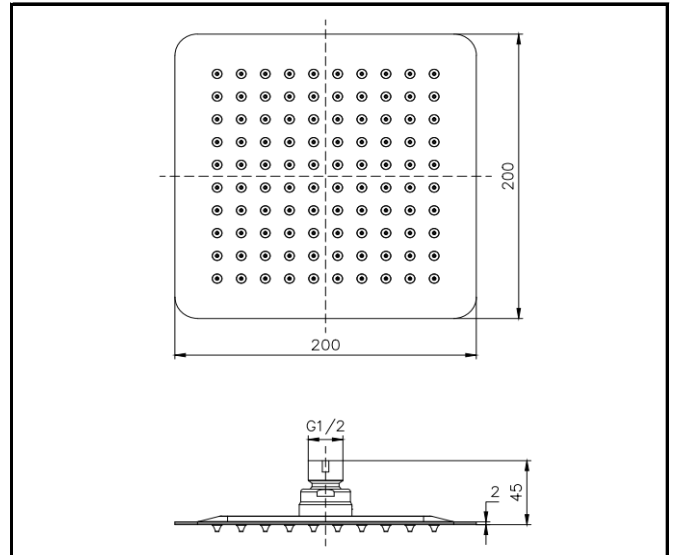

Linie Shower

Regenbrause

900 6925 016

Bild

Zeichnung

Produktbeschreibung

Regenbrause 200 x 200 x 2 mm
Edelstahl poliert = Chromoptik
extra flach mit Kugelgelenk 1/2"
Durchfluß bei 3 bar = 14,1 Liter/min.
mit Begrenzer = 8,0 Liter/min.

Ausschreibungstext

AVENARIUS Linie Shower
Artikelnummer 900 6925 016
Regenbrause 200 x 200 x 2 mm
Edelstahl poliert = Chromoptik
extra flach mit Kugelgelenk 1/2"
Durchfluß bei 3 bar = 14,1 Liter/min.
mit Begrenzer = 8,0 Liter/min.