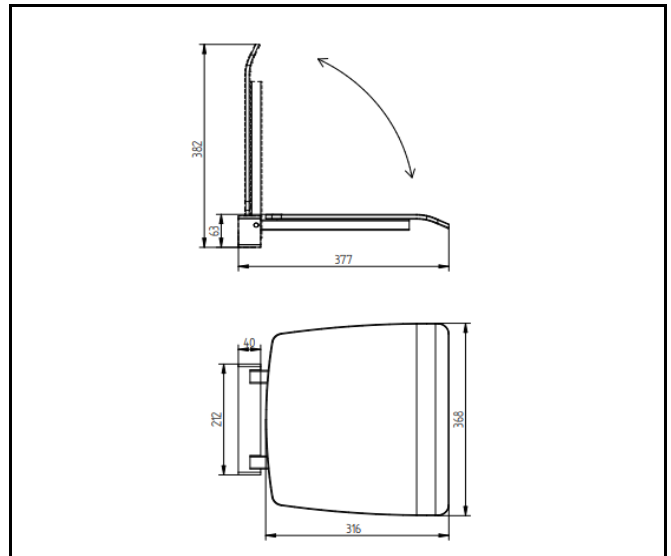

## Zeichnung

## Ausschreibungstext

AVENARIUS Serie free living!  
Artikelnummer 900 4700 010  
Klappsitz mit schwarzer Sitzfläche  
Statische Belastbarkeit max. 150 kg  
leicht zu reinigen  
Breite 368 mm  
Tiefe 377 mm  
Höhe 382 mm