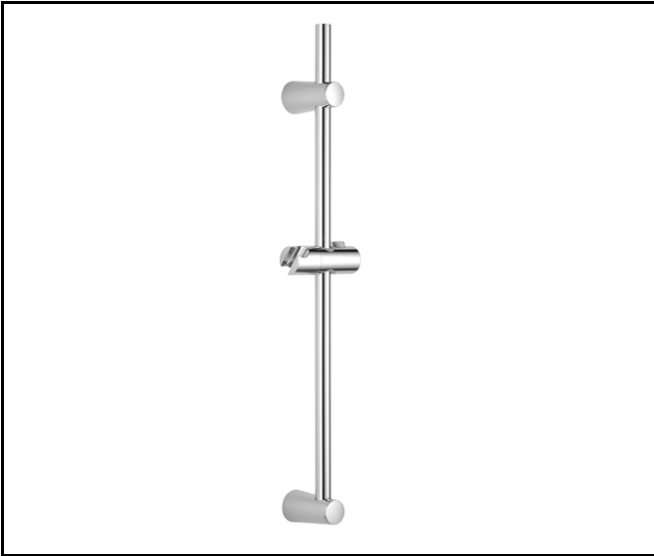

Linie Shower Brausestange 900 6906 010

Bild

Zeichnung

Produktbeschreibung

Brausestange 915 mm
mit Rohrdurchmesser 20,6 mm
mit Gleiter für Handbrause
mit variabler Befestigung oben

Ausschreibungstext

AVENARIUS Linie Shower
Artikelnummer 900 6906 010
Brausestange 915 mm verchromt
mit Rohrdurchmesser 20,6 mm
mit Gleiter für Handbrause
mit variabler Befestigung oben

Material

Messing / Kunststoff

Oberfläche

chrom