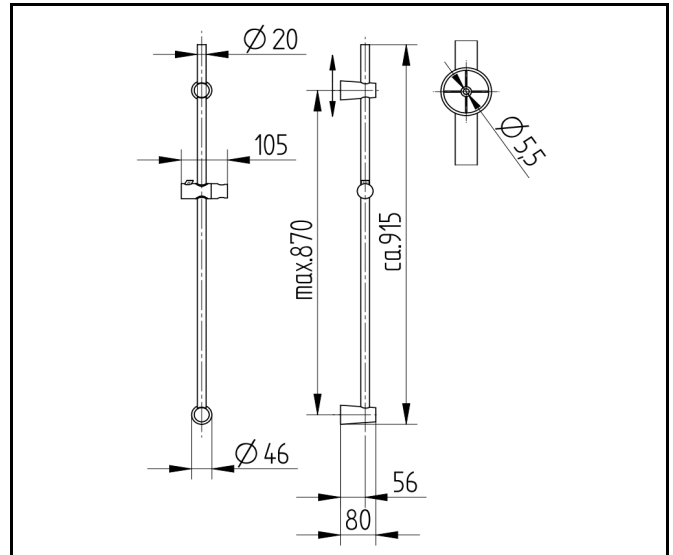

Linie Shower Brausestange 900 6906 010

Bild

Zeichnung

Produktbeschreibung

Brausestange 915 mm
mit Rohrdurchmesser 20,6 mm
mit Gleiter für Handbrause
mit variabler Befestigung oben

Ausschreibungstext

AVENARIUS Linie Shower
Artikelnummer 900 6906 010
Brausestange 915 mm verchromt
mit Rohrdurchmesser 20,6 mm
mit Gleiter für Handbrause
mit variabler Befestigung oben

Material

Messing / Kunststoff

Oberfläche

chrom