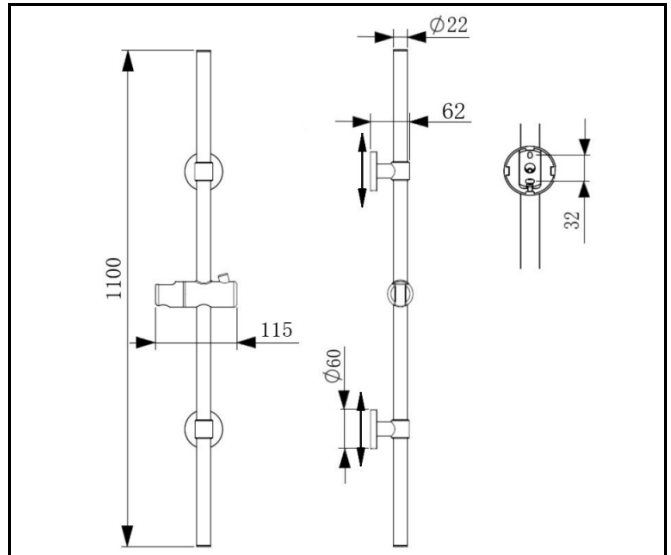

## Linie Shower

### Produktbeschreibung

Brausestange 1.100 mm  
mit Rohrdurchmesser 22 mm  
mit variabler Befestigung oben und unten  
mit Gleiter für Handbrause

### Ausschreibungstext

AVENARIUS Linie Shower  
Artikelnummer 900 6907 040  
Brausestange 1.100 mm schwarz-matt  
mit Rohrdurchmesser 22 mm  
mit variabler Befestigung oben und unten  
mit Gleiter für Handbrause