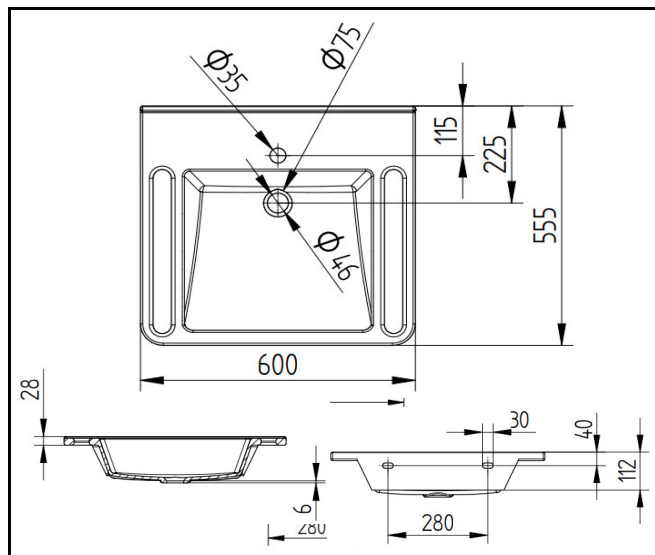

Serie free living!

Mineralgußwaschtisch

902 8062 030

Bild

Zeichnung

Produktbeschreibung

Waschtisch aus Mineralguß 600 mm, weiß
mit Überlauf
mit 1 Hahnloch
integrierte Aufstehhilfe / Haltemöglichkeit
geeignet für Rollstuhlfahrer, unterfahrbar
bis 150 kg belastbar

Material

Mineralguß

Oberfläche

weiß

Ausschreibungstext

AVENARIUS Serie free living!
Artikelnummer 902 8062 030
Waschtisch aus Mineralguß 600 mm, weiß
mit Überlauf
mit 1 Hahnloch
integrierte Aufstehhilfe / Haltemöglichkeit
geeignet für Rollstuhlfahrer, unterfahrbar
bis 150 kg belastbar
Breite 600 mm
Tiefe 555 mm
Höhe 112 mm