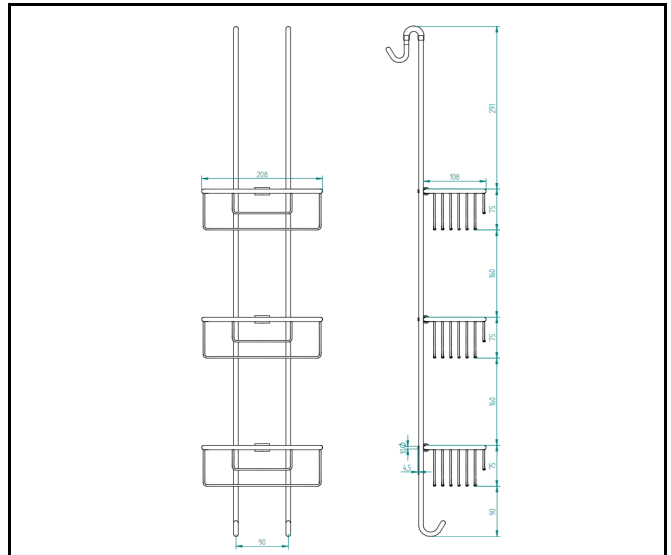

Serie Körbe & Ablagen

Duschkombination 3-fach

901 4062 010

Bild

Zeichnung

Produktbeschreibung

Duschkombination 3-fach
ohne Komfortwischer
bis 25 mm Glasstärke

Ausschreibungstext

AVENARIUS Serie Körbe & Ablagen
Artikelnummer 901 4062 010
Duschkombination 3-fach
mit Komfortwischer
leicht zu reinigen
Breite 208 mm
Tiefe 108 mm
Höhe 291 mm

Material

Metall

Oberfläche

chrom

Befestigungsart