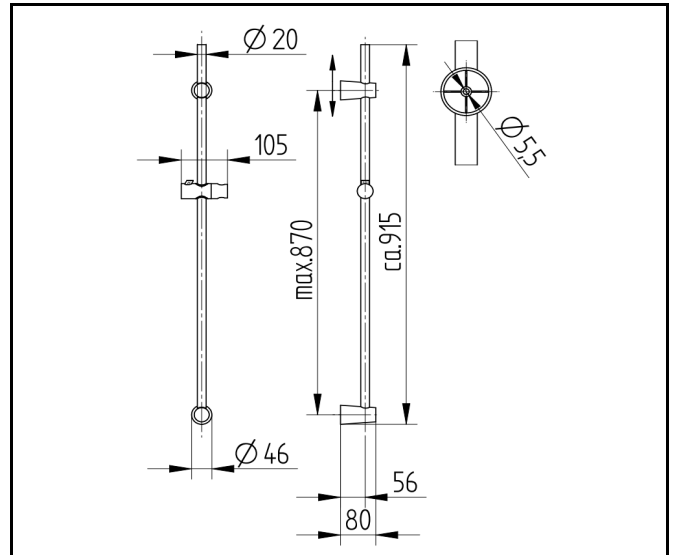

Linie Shower

Brausestange black

900 6906 040

Bild

Zeichnung

Produktbeschreibung

Brausestange black 915 mm
mit Rohrdurchmesser 20,6 mm
mit Gleiter für Handbrause
mit variabler Befestigung oben

Ausschreibungstext

AVENARIUS Linie Shower
Artikelnummer 900 6906 040
Brausestange 915 mm schwarz-matt
mit Rohrdurchmesser 20,6 mm
mit Gleiter für Handbrause
mit variabler Befestigung oben

Material

Messing / Kunststoff

Oberfläche