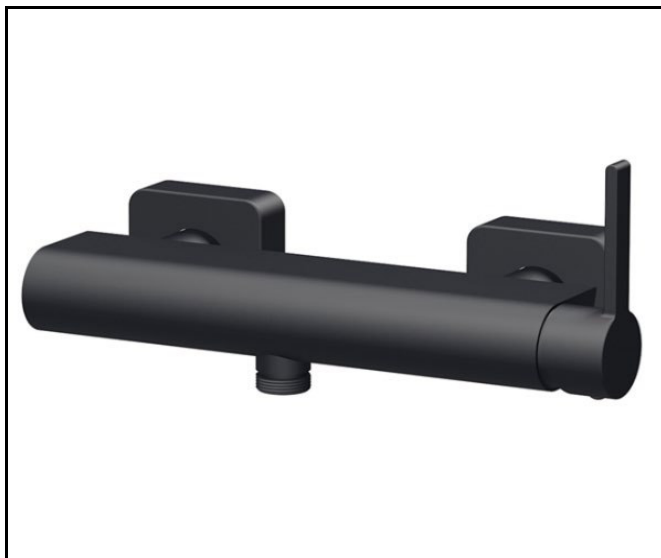

Linie 230 black

Brause-Einhebelmischbatterie

230 6200 040

Bild

Zeichnung

Produktbeschreibung

Brause-Einhebelmischbatterie
mit Keramik-Kartusche
mit S-Anschlüssen
eigensicher gegen Rückfließen

Ausschreibungstext

AVENARIUS Linie 230 black
Artikelnummer 230 6200 040
Brause-Einhebelmischbatterie schwarz-matt
mit Keramik-Kartusche
mit S-Anschlüssen
eigensicher gegen Rückfließen

Material

Messing

Oberfläche

schwarz-matt