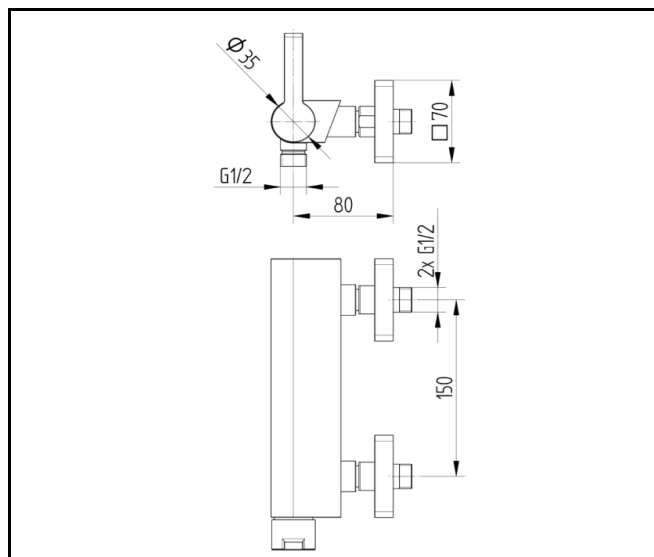

Linie 230 black

Brause-Einhebelmischbatterie

230 6200 040

Bild

Zeichnung

Produktbeschreibung

Brause-Einhebelmischbatterie
mit Keramik-Kartusche
mit S-Anschlüssen
eigensicher gegen Rückfließen

Ausschreibungstext

AVENARIUS Linie 230 black
Artikelnummer 230 6200 040
Brause-Einhebelmischbatterie schwarz-matt
mit Keramik-Kartusche
mit S-Anschlüssen
eigensicher gegen Rückfließen

Material

Messing

Oberfläche

schwarz-matt