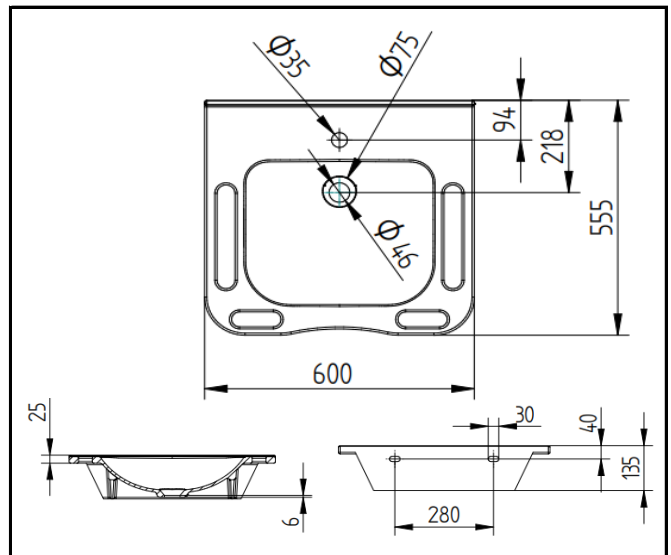

## Zeichnung

## Produktbeschreibung

Waschtisch aus Mineralguß 600 mm, weiß  
ohne Überlauf  
mit 1 Hahnloch  
integrierte Aufstehhilfe / Haltemöglichkeit  
geeignet für Rollstuhlfahrer, unterfahrbar  
bis 150 kg belastbar