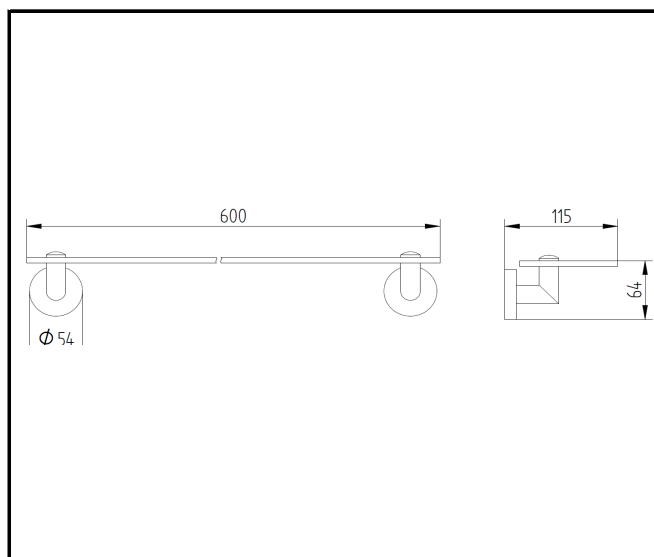

Serie 200 gunmetal

Ablage

200 1000 020

Bild

Zeichnung

Produktbeschreibung

2 Konsolen mit Glasablage 600 mm, klar

Material

Glas und Metall

Oberfläche

Glas klar und gunmetal

Befestigungsart

Zum Schrauben oder Kleben

Ausschreibungstext

AVENARIUS Serie 200 gunmetal

Artikelnummer 200 1000 020

Ablage 600 mm

mit 2 runden Wandkonsolen gunmetal

Glasablage Glas klar

leicht zu reinigen

Breite 600 mm

Tiefe 115 mm

Höhe 64 mm

inkl. Befestigungsmaterial zum Schrauben