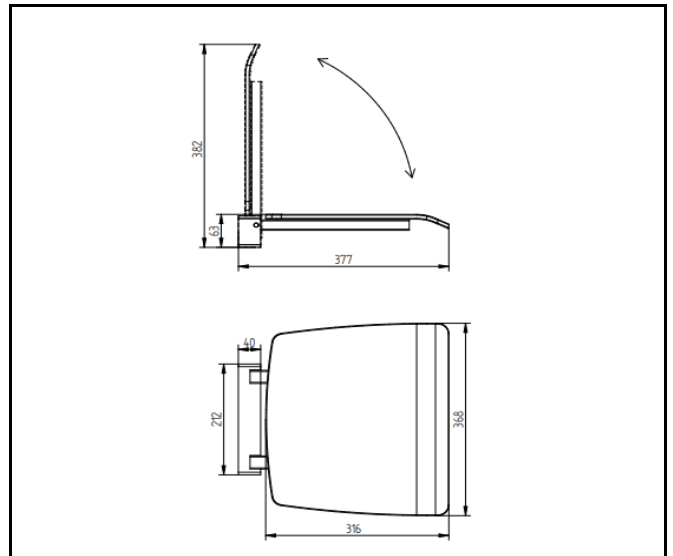

## Zeichnung

## Ausschreibungstext

AVENARIUS Serie free living!  
Artikelnummer 900 4701 010  
Klappsitz mit weißer Sitzfläche  
Statische Belastbarkeit max. 150 kg  
leicht zu reinigen  
Breite 368 mm  
Tiefe 377 mm  
Höhe 382 mm